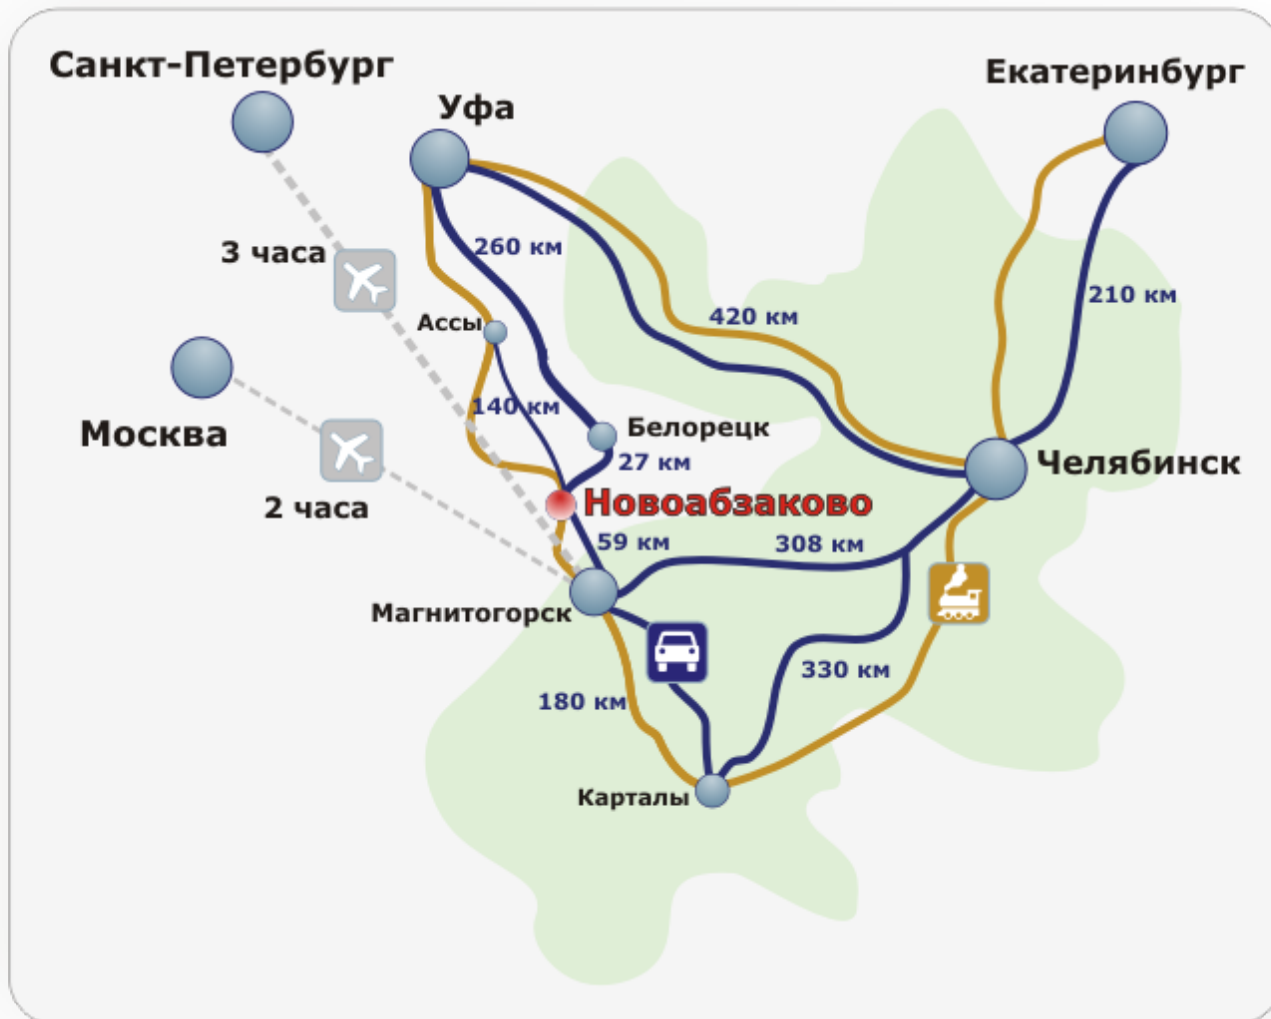

СХЕМА "Как добраться до курорта АБЗАКОВО"

Адрес курорта: Республика Башкортостан, Белорецкий район, село Новоабзаково

ОБРАТИТЕ ВНИМАНИЕ:

В радиусе 600 км от курорта "Абзаково" расположены города: Магнитогорск (59 км), Белорецк (27 км), Уфа (290 км), Челябинск (370 км), Екатеринбург (580 км).

Из любого города до курорта ведет асфальтированная автодорога.

Авиасообщение: Ближайший к курорту крупный город - это Магнитогорск. Международный аэропорт "Магнитогорск" расположен в 58 км от "Абзаково" (около 1,5 часов на такси).

Железнодорожное сообщение: Ближайшие железнодорожные вокзалы находятся в городах Магнитогорске и Белорецке. Железнодорожная станция находится в Новоабзаково. Подробную информацию по ж/д сообщению уточняйте в кассах РЖД. Автовокзал и железнодорожный вокзал в Магнитогорске находятся в одном месте.

Такси: На курорт "Абзаково" вы можете уехать на такси из любого города указанного на схеме. Подробнее о стоимости и контактах такси смотрите, например, на сайте www.2gis.ru города отправления.